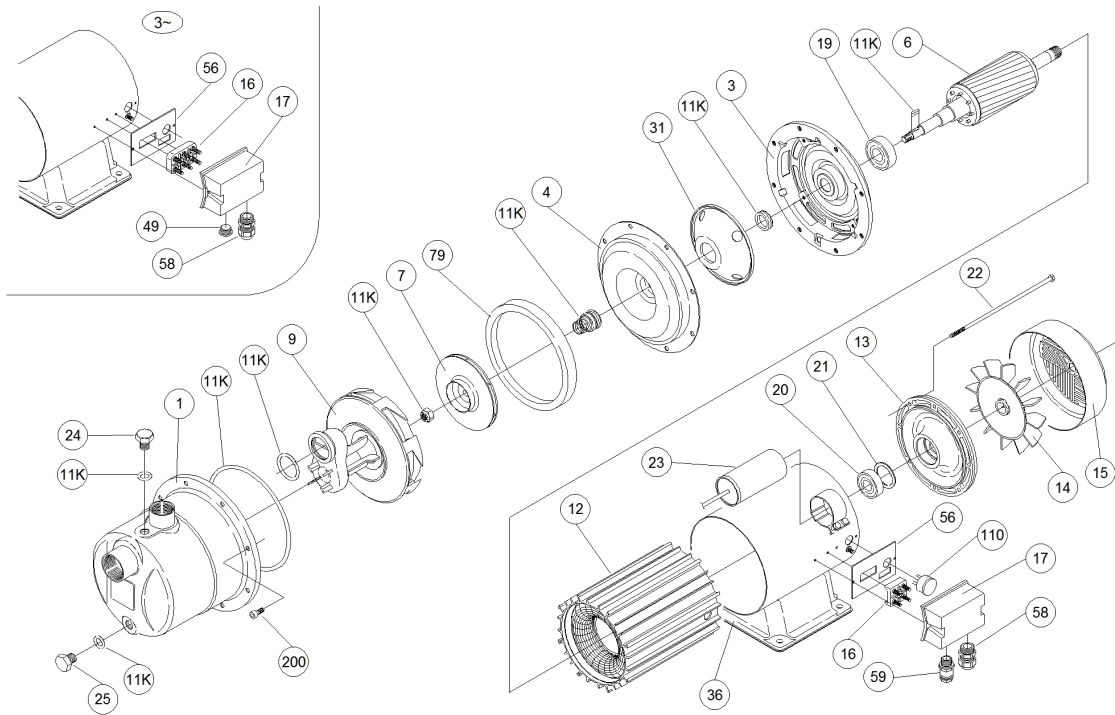

1650050000-JEM 100

1650050000-JEM 100

Position	Code	Description	Note	Robota art nr	Qty
1	251420682	CASING		980925	1
3	251402095	MOTOR BRAKET	X		1
4	251438005	CASING COVER		980931	1
7	251450700	IMPELLER		980930	1
9	342535022	DIFFUSER		980315	1
11K	364500014	MECHANICAL SEAL KIT		987125	1
13	230225006	MOTOR COVER	X		1
15	362222001	FAN COVER		989136	1
21	360600035	SPACER RING	X		1
22	369393018	TIE ROD	X		4
24	375192002	PLUG		980125	1
25	375192002	PLUG		980125	1
31	371434019	SPACER	X		1
58	366550010	CABLE ENTRY	X		1
79	342535010	SPACER		980928	1
200	369644000	SCREW		987387	8
19	360306210	BEARING	X		1
20	360306211	BEARING		988245	1
14	369950002	FAN		980929	1
16	365940253	TERMINAL BOARD	X		1
17	363232056	TERMINAL BOX		980528	1
56	364700700	GASKET	X		1
12	257930119	MOTOR FRAME		989230	1
23	361410020	CAPACITOR		987355	1
36	255402081	EXTERNAL MOTOR CASING	X		1
6	275412128	SHAFT	X		1